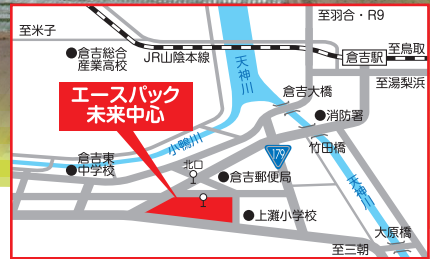

## イベント内容

- JA生産部や市町村による就農相談(県内各産地の生産者や担当者が大集合!)
- 農業法人等の雇用情報紹介
- 1日農業バイト「デイワーク」紹介
- 就農に関するなんでも相談
- 移住に関する相談

参加をご希望の方はコチラよりお申込みください!

※9月1日申込開始

※当日参加可能ですが、なるべく事前申込をお願いします。

とっとり電子申請サービス

お問合せ

鳥取県農業経営・就農支援センター