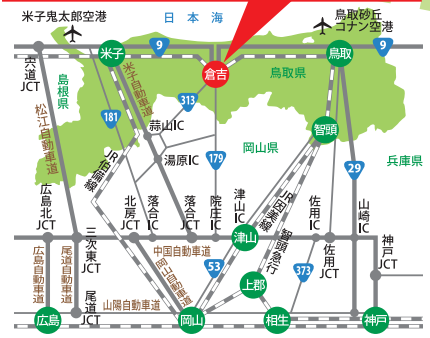

# とっとり農業人フェア

第2回

日時 令和6年 11/2(土) 10:00 ~ 15:00

場所 エースパック未来中心  
アトリウム、セミナールーム3 鳥取県倉吉市駄経寺町212-5

- 参加無料
- 入退出自由
- 農業経験不問
- アンケート回答で 星空舞パックごはんプレゼント!
- ブースを3カ所以上まわって 特産品を当てよう!

## セミナー(各30分間)

11:00~  
鳥取県で農業をはじめるには  
鳥取県農業経営・就農支援センター相談員

13:30~  
今、鳥取のスイカがアツい!  
新規就農者が語るリアルな体験談

※詳しくはチラシ裏面をご覧ください

## イベント内容

- JA生産部や市町村による就農相談(県内各産地の生産者や担当者が大集合!)
- 農業法人等の雇用情報紹介
- 1日農業バイト「デイワーク」紹介
- 就農に関するなんでも相談
- 移住に関する相談

参加をご希望の方はコチラよりお申込みください!

※9月1日申込開始

※当日参加可能ですが、なるべく事前申込をお願いします。

とっとり電子申請サービス

お問合せ

鳥取県農業経営・就農支援センター