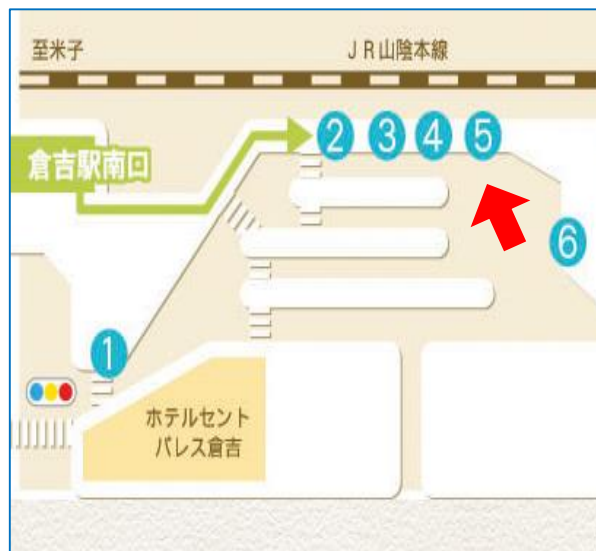

県内便 集合場所

集合場所
鳥取駅南口
フコク生命ビル前

集合場所
倉吉駅前バスフラザ
5番のりば

集合場所
米子駅前だんだん広場