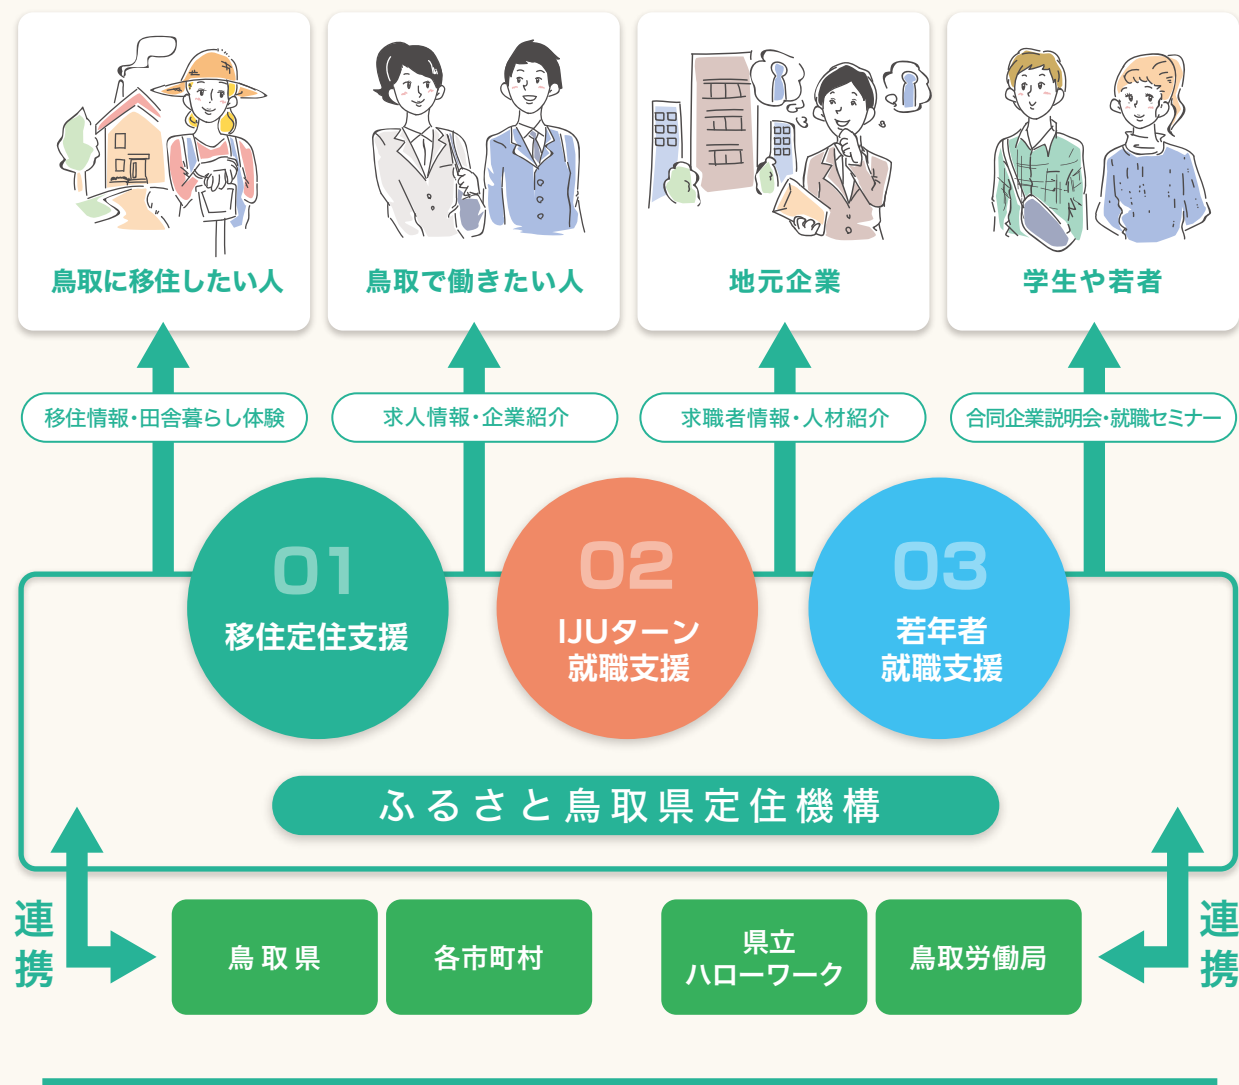

移住(IJU)定住、IJUターン就職、若者の県内就職の相談は…

ふるさと鳥取県定住機構に おまかせください！

ふるさと鳥取県定住機構は、IJUターン就職や県内定住を促進するために平成6年に設立され、鳥取県や鳥取労働局、市町村、移住定住・就職促進に関する機関と連携しながら様々な取り組みを行っています。平成24年からは「公益財団法人」に認定され、さらなる事業の充実と移住(IJU)促進の強化に取り組んでいます。

…… ふるさと鳥取県定住機構のしくみ ……

CONTENT

- 移住(IJU)定住・田舎暮らし希望の皆さまをサポート …… P1
- IJUターン就職希望の学生・一般の皆さまをサポート …… P2
- 鳥取県で就職したい若者をサポート …………… P3
- 地元企業の人材確保&PRをサポート …………… P4