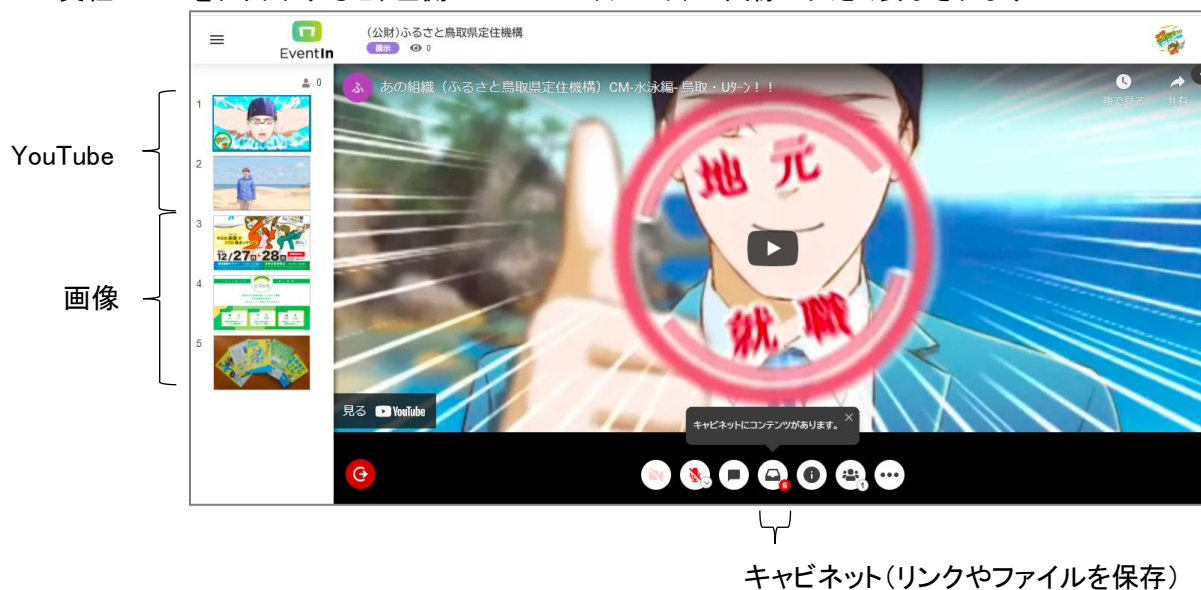

EventIn 展示イメージ

- 参加学生が貴社ブースをクリックすると、左側の YouTube(サムネ)か画像が大きく表示されます

- YouTube を選択し画面真ん中の▶をクリックすると、動画が再生されます
- 画像を選択すると、画像が大きく表示されます

- キャビネットをクリックして開くと、HP 等のリンクや PDF 等のファイルの項目が表示されます
- リンクを選択すると、そのページが別タブで開きます
- ファイル名右横の↓をクリックすると、そのファイルがダウンロードされて資料を見ることができます