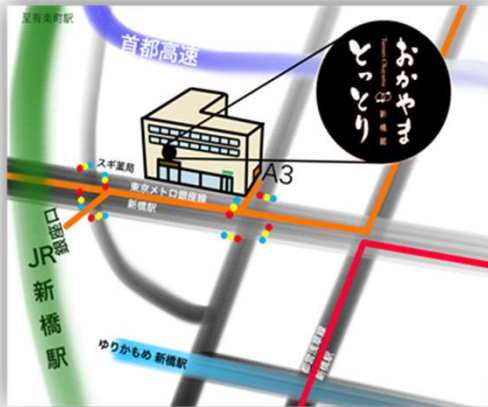

Contents

- ゲストトーク『鉄道と暮らしとの関わり』
- 一畑電車PR
- クイズ『山陰ローカル鉄道!』
- 個別相談 (希望者のみ)

Why don't you~

- 山陰への移住をご検討中の方
- 山陰の公共交通機関について知りたい方
- 鉄道に関係する仕事をお探しの方

MAP

とっとり・おかやま新橋館 2階 催事場

JR新橋駅 銀座口	交差点斜向かい
東京メトロ 銀座線 新橋駅	A3出口直結
都営地下鉄 浅草線 新橋駅	A3出口直結
ゆりかもめ 新橋駅	徒歩5分