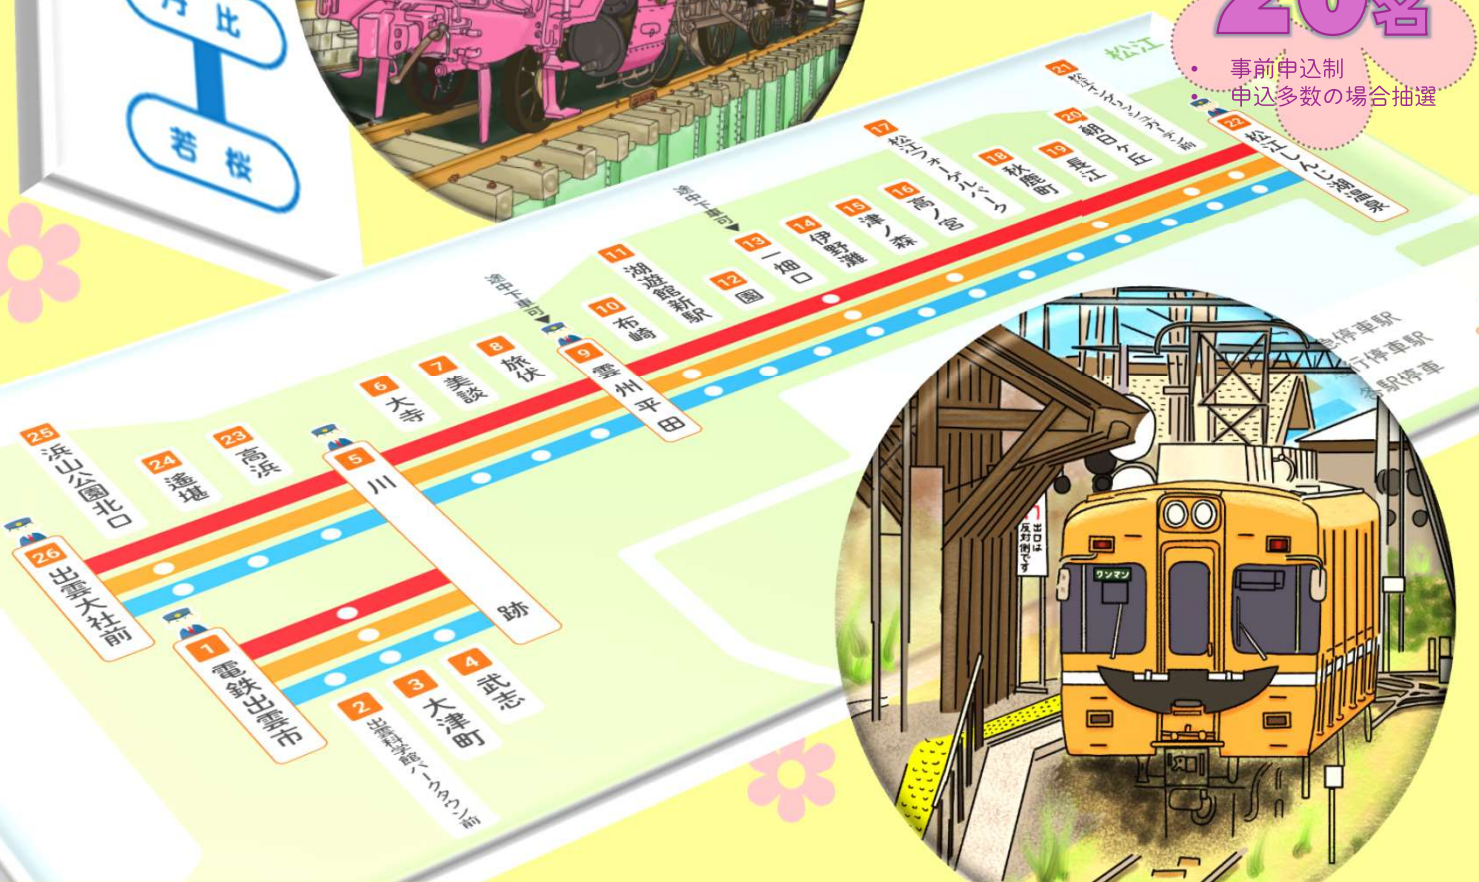

山陰の鉄道と暮らす ～若桜鉄道と一畑電車～

東京から鉄道で山陰に来るには
果たして何通りのルートがあるでしょうか？
山陰は知る人ぞ知るローカル線の宝庫

鉄道の聖地『新橋』で山陰の鉄道×移住をテーマに
鳥取県と島根県でイベントを開催
山陰の鉄道に関わりのあるゲストをお招きし
山陰で暮らす魅力をお伝えします

2025年3月23日(日)
13:00～16:00

会場：とっとり・おかやま新橋館 2階
催事スペース

定員
20名

事前申込制
申込多数の場合抽選

山陰の鉄道 Guest Speaker

鳥取 ←→ 島根

北内 泰久さん：神奈川県出身
横浜生まれ横浜育ちの浜っ子
若桜町地域おこし協力隊として若桜鉄道で3年間、現在は若桜町鉄道振興企画専門員として地域の皆さんと若桜鉄道を盛り上げる仕事をしています

野津 昌巳さん：一畑電車(株) 営業・広報担当部長
異業種から異動して8年、今や鉄道業界にどっぷり浸かり、一畑電車を活用した日本初となる斬新な企画や幼児からお年寄りまで電車利用者に寄り添った企画を発信し続けています

Contents

- ゲストトーク『鉄道と暮らしとの関わり』
- 一畑電車PR
- クイズ『山陰ローカル鉄道!』
- 個別相談 (希望者のみ)

Why don't you~

- 山陰への移住をご検討中の方
- 山陰の公共交通機関について知りたい方
- 鉄道に関係する仕事をお探しの方

MAP

とっとり・おかやま新橋館 2階 催事場

JR新橋駅 銀座口	交差点斜向かい
東京メトロ 銀座線 新橋駅	A3出口直結
都営地下鉄 浅草線 新橋駅	A3出口直結
ゆりかもめ 新橋駅	徒歩5分