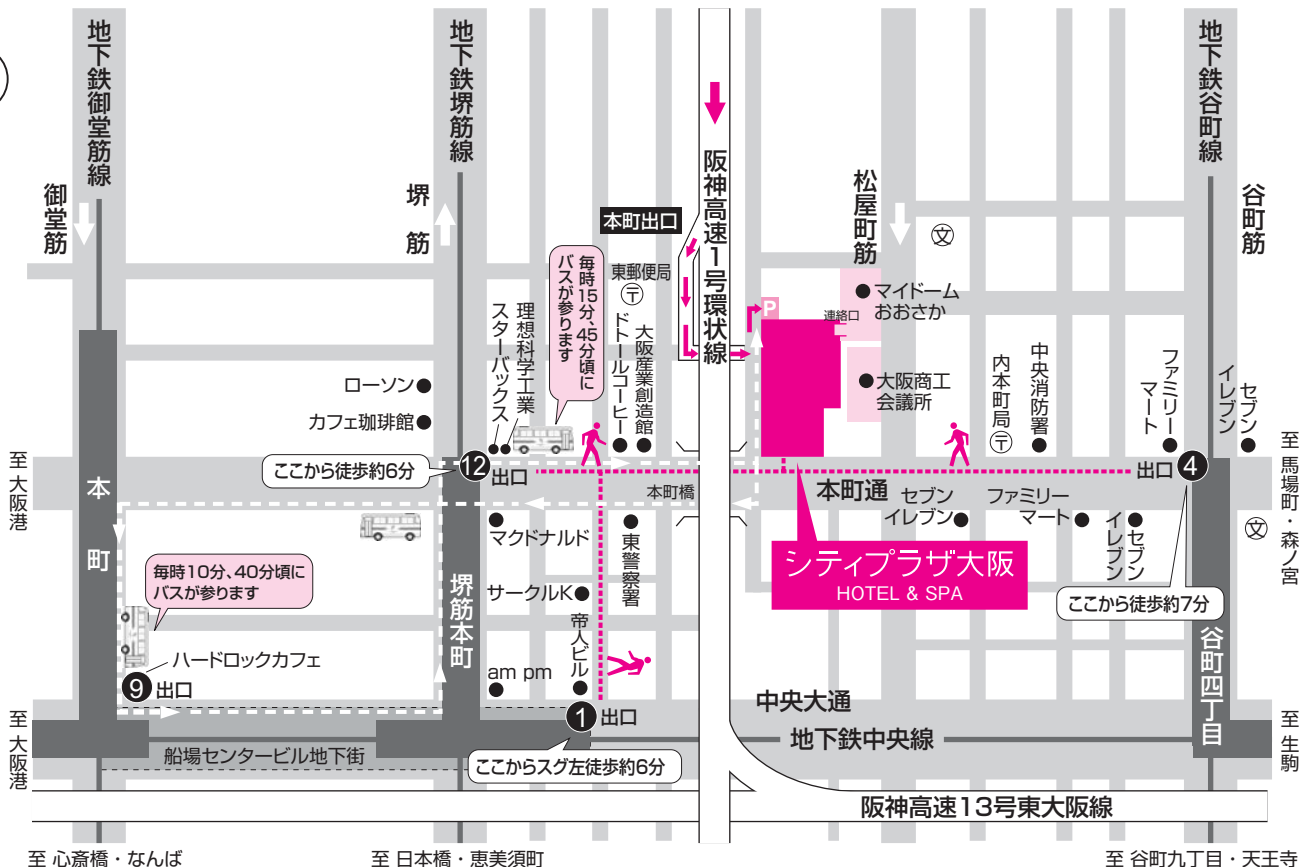

至 梅田・新大阪

至 北千里・京都

至 天満橋・東梅田

至 心斎橋・なんば

至 日本橋・恵美須町

至 谷町九丁目・天王寺

ホテルシャトルバス

(定員25名)

地下鉄堺筋線「堺筋本町」駅

地下鉄御堂筋線「本町」駅

12号出口より本町通沿い市バス「本町2丁目」(理想科学工業)前から乗車

9号出口よりイトウビル(ハードロックカフェ横)(御堂筋沿い)前から乗車

運行時間 10:00~毎時00分、30分に運行

(ホテル発) 最終19:30 **※土日祝のみ運行**

土・日・祝のみ運行

※当日の交通事情により停車位置、運行時間に変更がある場合がございます

シティプラザ大阪へのご案内

周辺見取図

→ は一方通行です

CITYPLAZA OSAKA
HOTEL & SPA

2009年1月現在