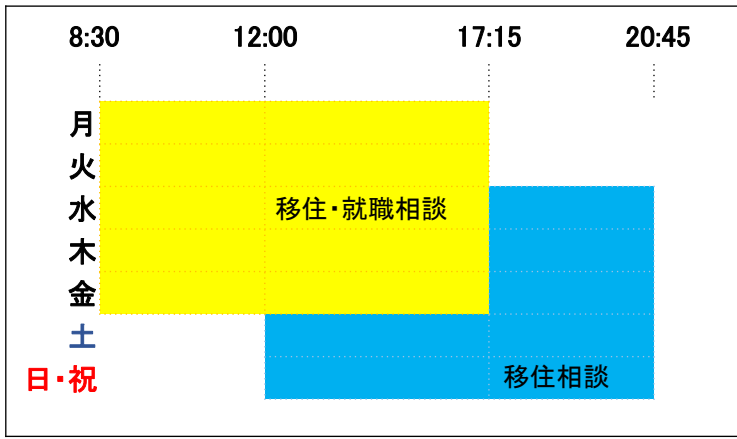

鳥取県では、平日・夜間・土日祝も移住相談対応をしています！

移住コーディネーター 豊田
 水～金 12:00～20:45
 土・日・祝 8:30～17:15
 080-1932-8319

【相談場所】
 公益財団法人ふるさと鳥取県定住機構
 鳥取県関西本部内

〒530-0001 大阪市北区梅田1-1-3-2200大阪駅前第3ビル22階

●次回来楽暮カフェ開催予告●

日時: **11月18日(土)** 13:00～16:00
 場所: シティプラザ大阪4階「凜の間」

【事前申し込み締め切り】10月20日(金) 【定員】15名

氏名			年齢	歳
住所	〒 ー			
電話		FAX		
メール				
参加人数	大人(人)	子ども(人)		
個別相談内容	・仕事に関すること ・住まいに関すること ・参加各市町の支援制度 ・高校進学について など			

場所: シティプラザ大阪(大阪ふるさと暮らし情報センター)4F「凜」の間
 (大阪市中央区本町橋2-31)

>>会場へのアクセス方法
 ※公共交通機関をご利用ください。