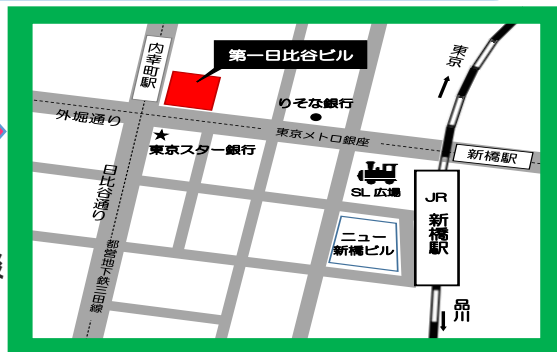

●土・日・祝日 12:00～20:45

・相談場所は

■都営地下鉄三田線内幸町駅 徒歩1分

東京都港区新橋1-18-21

第1日比谷ビル5階 THE CODE新橋内

・FP資格を持った専任の相談員が移住後のライフプランの相談
もお受け致します。 (相談無料)

・予約制です。

・まずはお気軽にお電話ください。